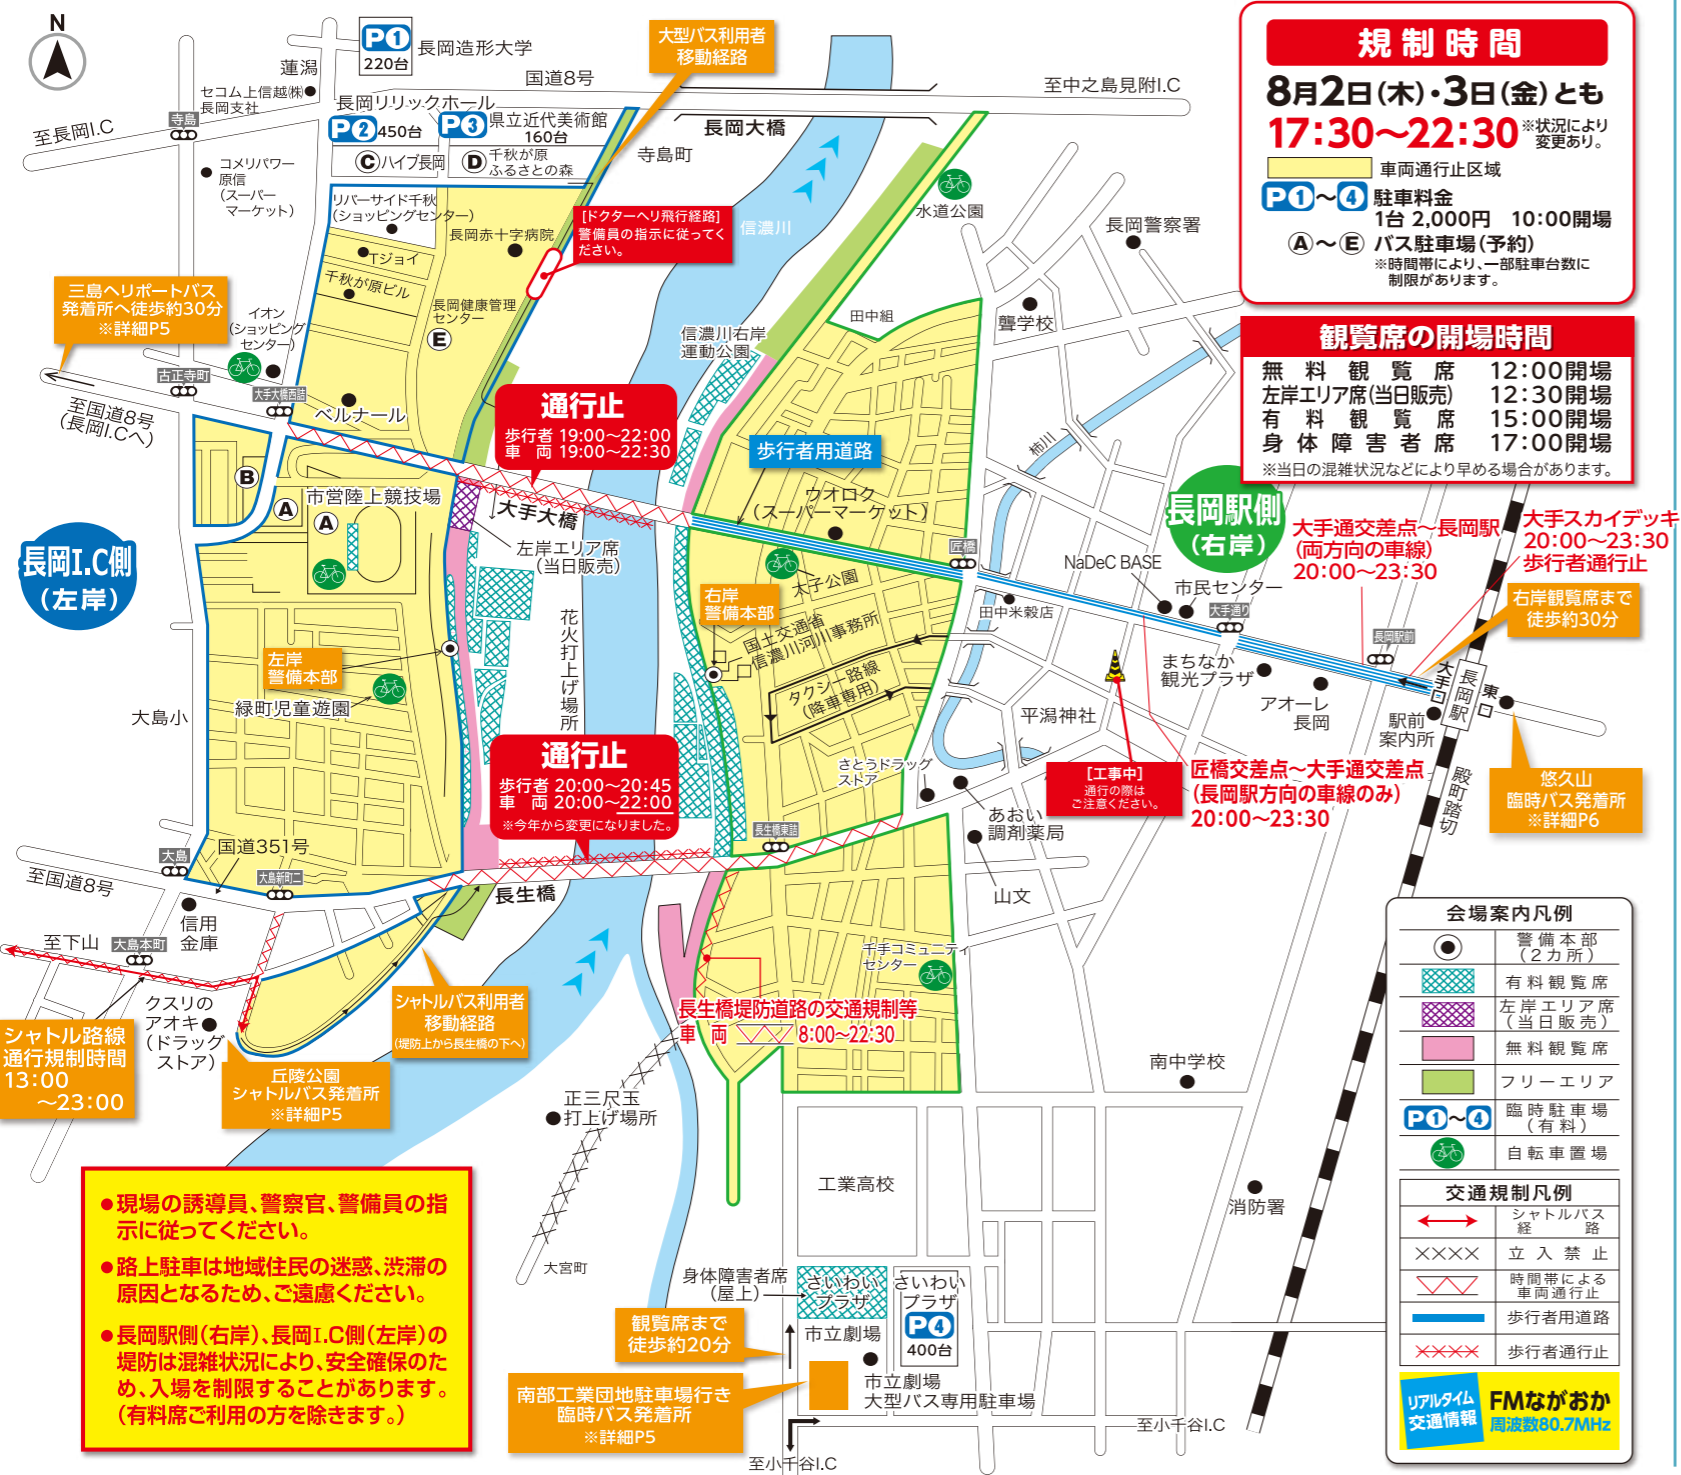

## 長岡まつり大花火大会(8月2日・3日)交通規制図

## お帰りの際の長岡駅誘導について

**大花火大会 JR時刻表**  
 (8月2日・3日)  
 ●長岡駅周辺は大変混雑します。お帰りの際、ゆとりをもって移動してください。あらかじめお買い求めください。

**一 パーク&レールライド(長岡行き)**

北長岡発	長岡着
12:17	12:21
13:19	13:23
14:18	14:22
15:18	15:22
15:53	15:58
16:18	16:22
17:05	17:09
17:26	17:30
17:50	17:54
18:07	18:11
18:32	18:36
19:14	19:18
19:41	19:45

↑パーク&レールライド

○十日町行き ※は臨時列車の時刻です。

列車名	のりば	長岡発	越後川口着	十日町着
快速列車	5	22:55	23:15	23:44

※越後湯沢止り

○信越本線上り(直江津方面) ※は臨時列車の時刻です。

列車名	のりば	長岡発	来迎寺着	柏崎着	直江津着
特急しらゆき10号	4	20:52	→	21:17	21:45
普通列車	4	21:31	21:45	22:24	柏崎止り
快速列車	4	22:03	22:12	22:33	23:03
普通列車	4	22:24	22:36	23:08	23:53
普通列車	4	22:50	23:02	23:33	0:19
普通列車	4	23:07	23:19	23:50	0:34

↑パーク&レールライド

○上越線上り(越後湯沢方面) ※は臨時列車の時刻です。

列車名	のりば	長岡発	越後湯沢着	小出着	越後湯沢着
普通列車	5	21:00	21:10	21:35	22:17
普通列車	5	21:44	21:54	22:19	小出止り
普通列車	5	22:18	22:28	22:53	23:37
普通列車	5	22:38	22:48	23:13	23:57
普通列車	5	23:16	23:25	23:50	0:31